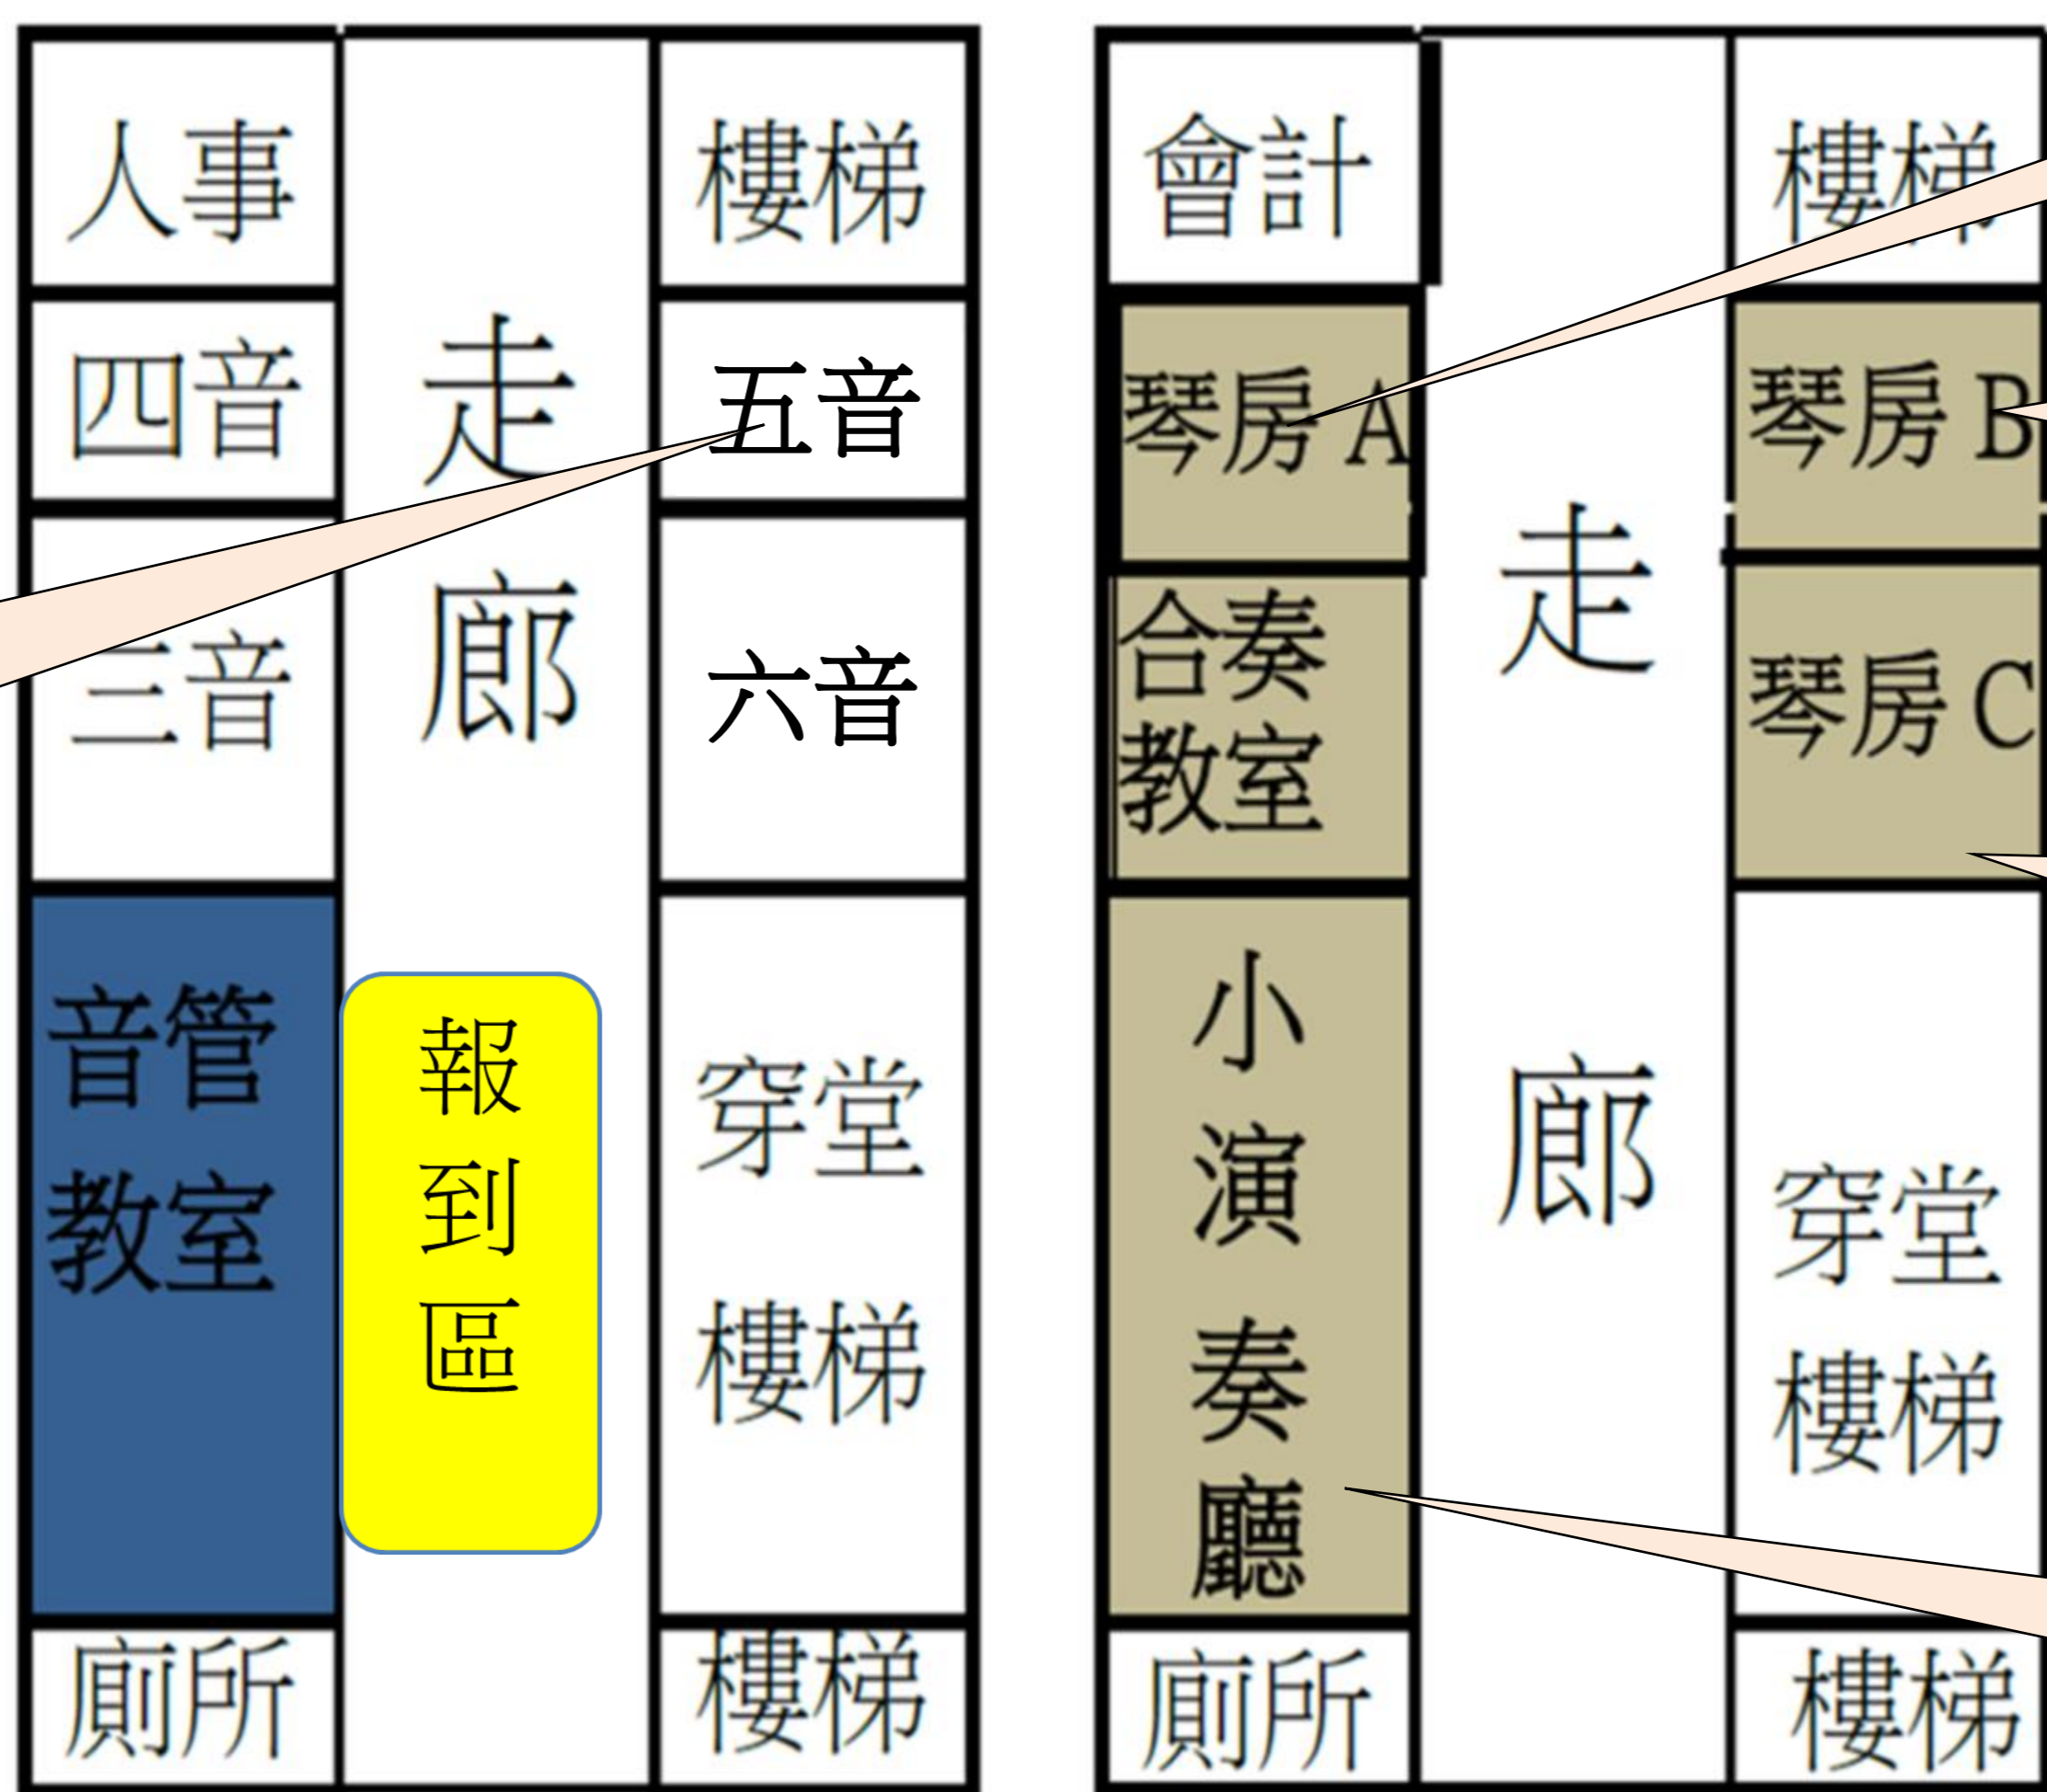

115年度新竹市音樂藝術才能班招生考試 考場平面圖

新竹國小平面圖

插班生筆試
~試場區~
(五升六)

報到區

視唱
~試場區~

模唱旋律
~試場區~

聽打節奏
~試場區~

樂器演奏
~試場區~

一樓平面圖

二樓考試區平面圖

聚賢樓平面圖