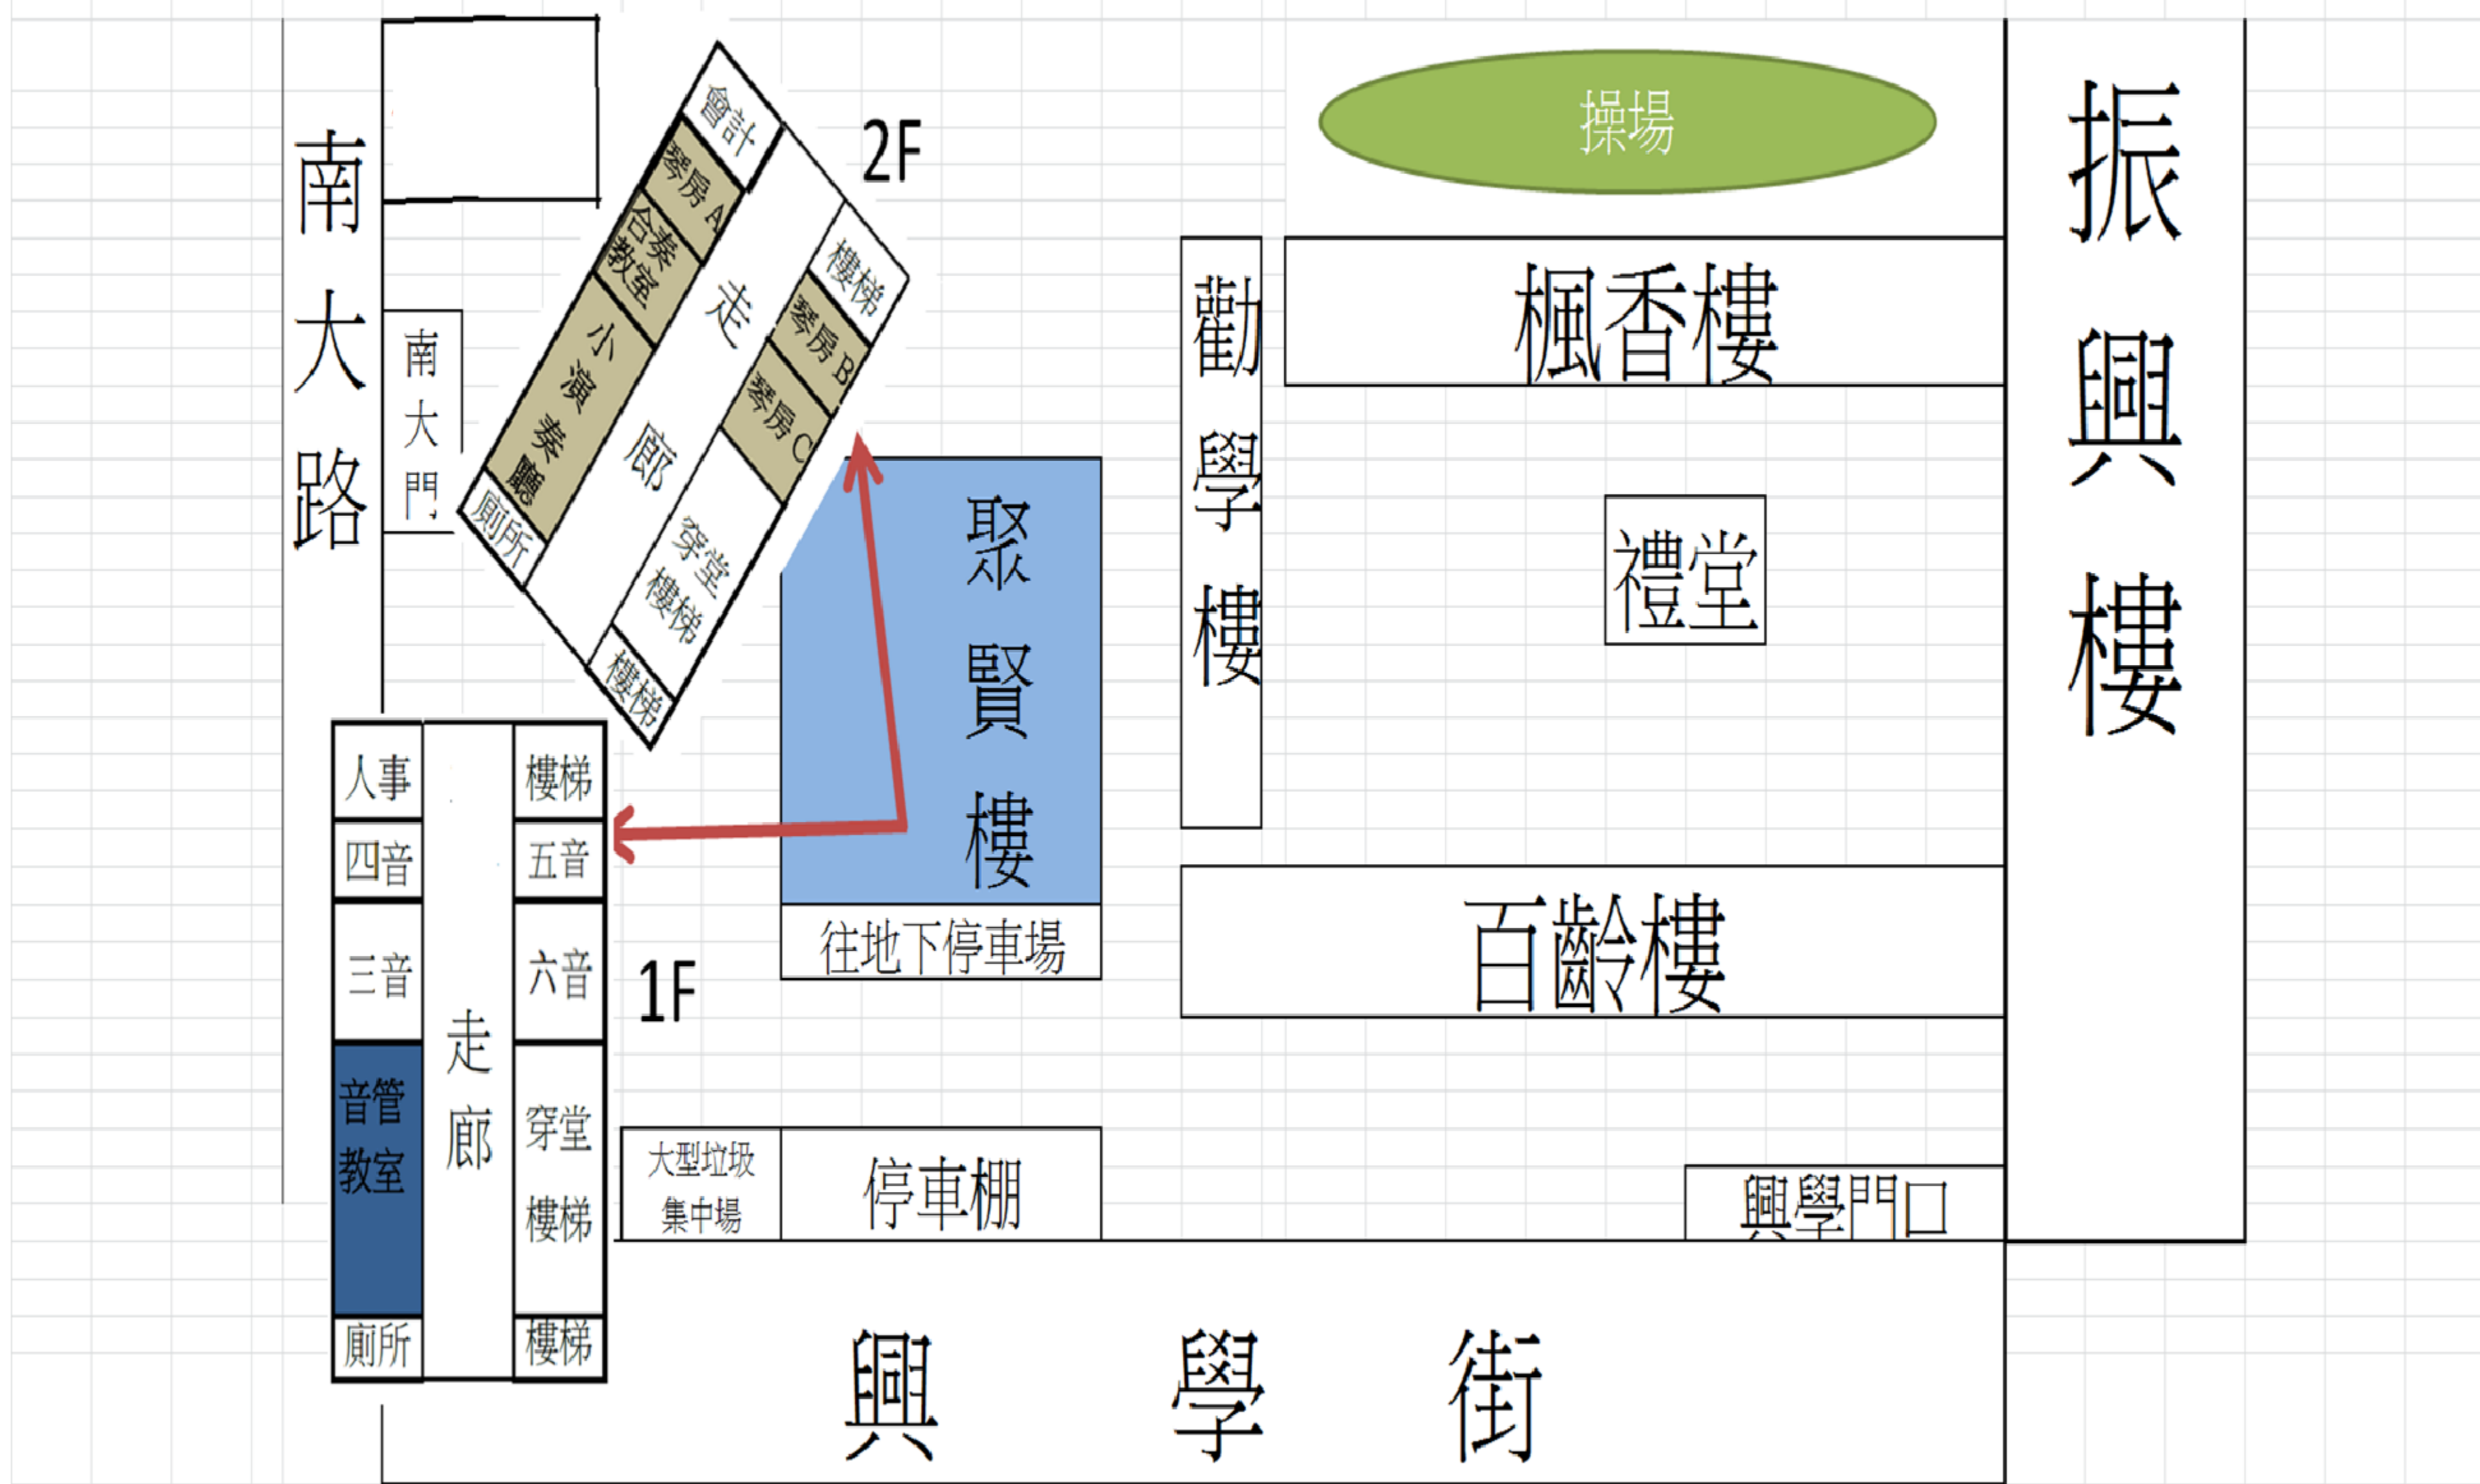

115年度新竹市音樂藝術才能班招生考試 考場平面圖

新竹國小平面圖

插班生筆試
~試場區~
(五升六)

報到區

視唱
~試場區~

模唱旋律
~試場區~

聽打節奏
~試場區~

樂器演奏
~試場區~

一樓平面圖

二樓考試區平面圖

聚賢樓平面圖